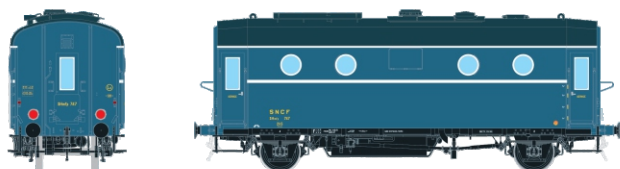

Fourgon chaudière 800Kg échelle 1/43.5 versions produites 2021

SHmfp 566 - V1A (12 ex.)

SHmfp 191 - V2A (5 ex.)

SHmfp 747 - V1B (3 ex.)

C 749 - V1C (10 ex.)

C 757 - V2C (6 ex.)

C 785 - V3C (3 ex.)

C 753 - V1D (6 ex.)

C 758 - V2D (6 ex.)

C 787 - V3D (3 ex.)

SHmfp 412 - V1A1 (2 ex.)