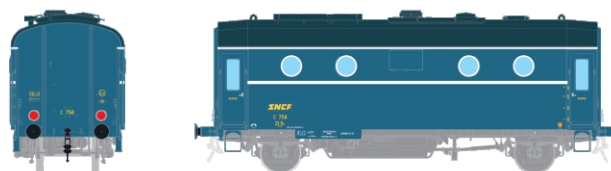

Fourgon chaudière 800Kg échelle 1/43.5 versions produites 2021

SHmfp 566 - V1A (12 ex.)

SHmfp 191 - V2A (5 ex.)

SHmfp 747 - V1B (3 ex.)

C 749 - V1C (10 ex.)

C 757 - V2C (6 ex.)

C 785 - V3C (3 ex.)

C 753 - V1D (6 ex.)

C 758 - V2D (6 ex.)

C 787 - V3D (3 ex.)

SHmfp 412 - V1A1 (2 ex.)