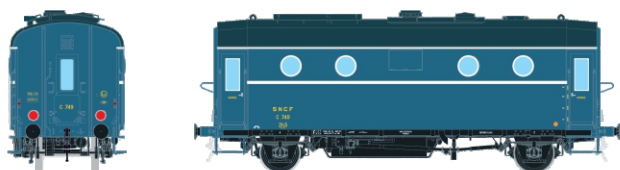

Fourgon chaudière 800Kg échelle 1/43.5 versions produites 2021

SHmfp 566 - V1A (12 ex.)

SHmfp 191 - V2A (5 ex.)

SHmfp 747 - V1B (3 ex.)

C 749 - V1C (10 ex.)

C 757 - V2C (6 ex.)

C 785 - V3C (3 ex.)

C 753 - V1D (6 ex.)

C 758 - V2D (6 ex.)

C 787 - V3D (3 ex.)

SHmfp 412 - V1A1 (2 ex.)